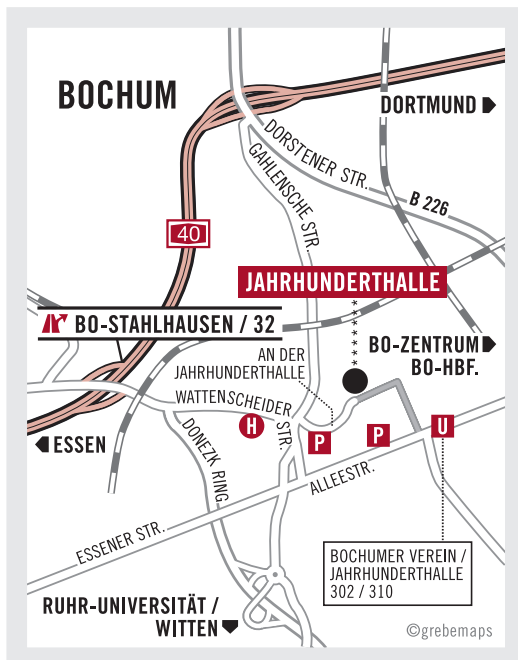

RUHRTRIENNALE
2009 | 2010 | 2011

JAHRHUNDERTHALLE BOCHUM

An der Jahrhunderthalle 1
44793 Bochum

Hinweis für Navigationssysteme

Bitte »Gahlensche Straße 15« oder »An der Jahrhunderthalle 1« ins Navigationssystem eingeben.

ANFAHRT MIT DEM AUTO, A 40

- * Ausfahrt Bochum-Stahlhausen (AS 32)
- * Wattenscheider Straße Richtung Bochum-Zentrum
- * Beschilderung »Stahlhausen/Jahrhunderthalle« folgen
- * Zufahrt zum Parkplatz (Symbol Parkplatz) an der Kreuzung Wattenscheider/Gahlensche Straße
- * ca. 5 Min. Fußweg zur Halle (Beschilderung folgen)

Achtung!

Bitte beachten Sie unbedingt die aktuellen Verkehrshinweise hinsichtlich der Baumaßnahmen auf der A 40 zwischen den Anschlussstellen Gelsenkirchen und Bochum-Stahlhausen.

ANFAHRT MIT DEM NAHVERKEHR, BOCHUM HBF.

- * Linie 302 (U-Bahn) Richtung Gelsenkirchen-Buer Rathaus bis Haltestelle »Bochumer Verein/Jahrhunderthalle« *oder*
- Linie 310 (U-Bahn) Richtung Bochum-Höntrop Kirche bis Haltestelle »Bochumer Verein/Jahrhunderthalle«, 4 Min. Fahrzeit
- * ca. 5 Min. Fußweg über Treppe neben dem Jahrhunderthaus (Beschilderung folgen)